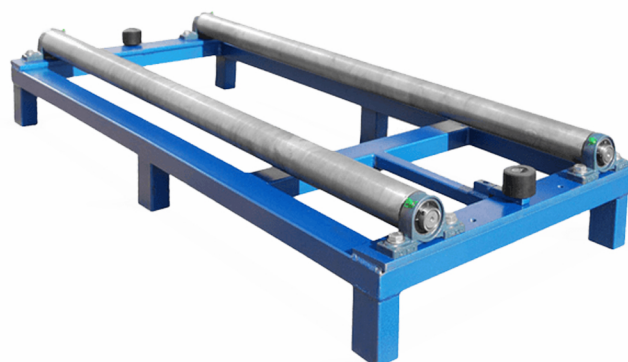

Derouleurs

spécification

largeur max. de bobine 1250 mm

l'espacement des rouleaux 260 - 330 mm

le poids de la bobine maximale de 600 kg (1000 kg)

Prod-masz
der Hersteller der Biegemaschinen

vérifier le prix